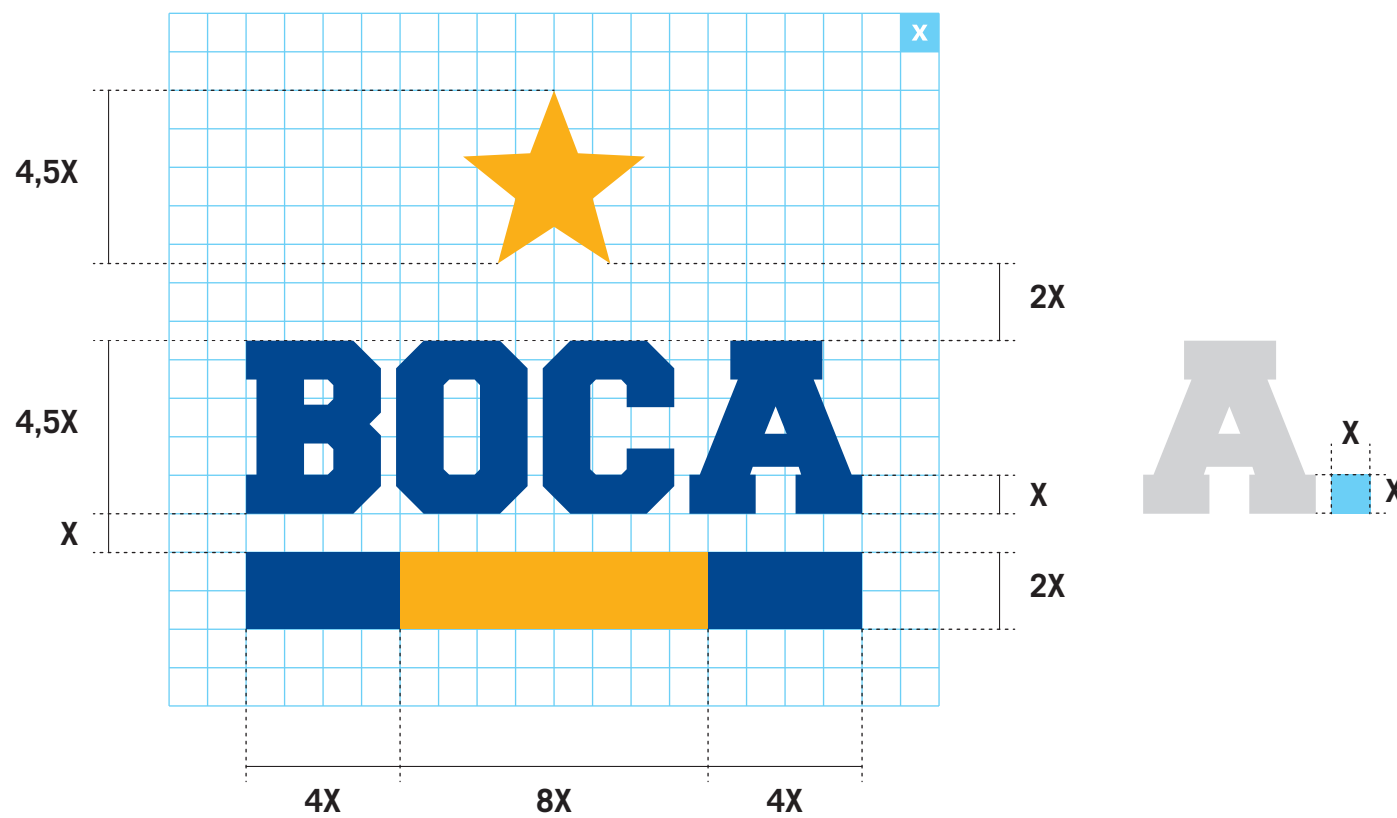

MARCA BOCA JUNIORS
MANUAL DE USO

BOCA

PANTONE 287 C	PANTONE 7409 C
C 100 M 75 Y 0 K 17	C 0 M 35 Y 100 K 0
R 2 G 63 B 134	R 247 G 166 B 0

COLLEGE BLACK

ABC123

ABCDEFGHIJKLMNOPQRSTUVWXYZ

1234567890 €!?:;"',-

APLICACION SOBRE AZUL

APLICACION SOBRE AMARILLO

APLICACION A UNA TINTA (PANTONE 287C)

APLICACION A UNA TINTA NEGATIVO (PANTONE 287C)

APLICACION A UNA TINTA (PANTONE 7409 C)

APLICACION A UNA TINTA NEGATIVO (PANTONE 7409 C)

BOCA

LA MITAD MAS UNO

THESANS EXTRABOLD

ABC123

ABCDEFGHIJKLMNOPQRSTUVWXYZ
abcdefghijklmnpqrstuvwxyz
1234567890 &!?:;“/,-

BOCA

2X

LA MITAD MAS UNO

X

APLICACION SOBRE AZUL