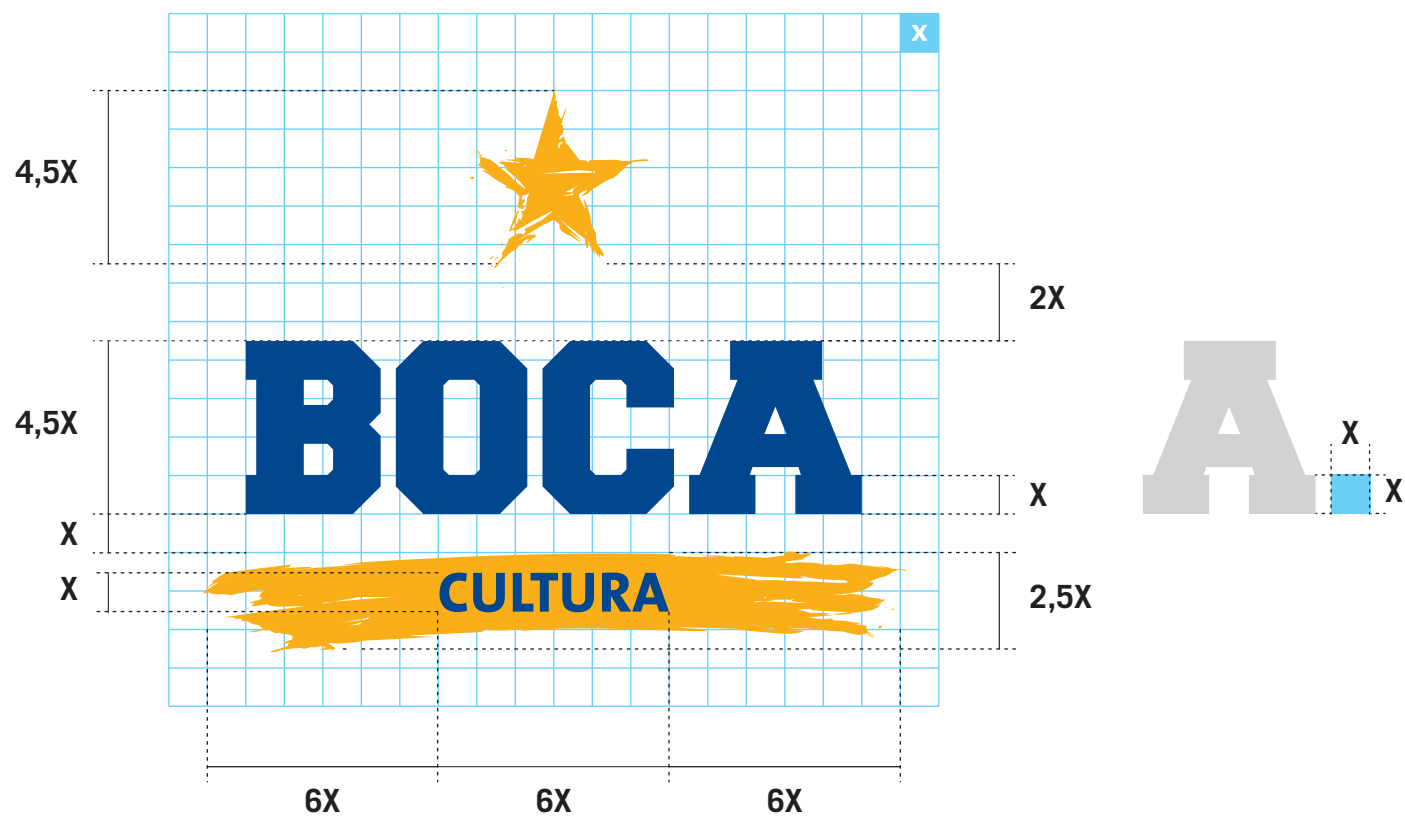

APLICACION SOBRE AMARILLO

1,75 CM DE ALTO

2,5 CM DE ALTO

SUBMARCAS BOCA JUNIORS

BOCA

CULTURA

BOCA

SOCIOS