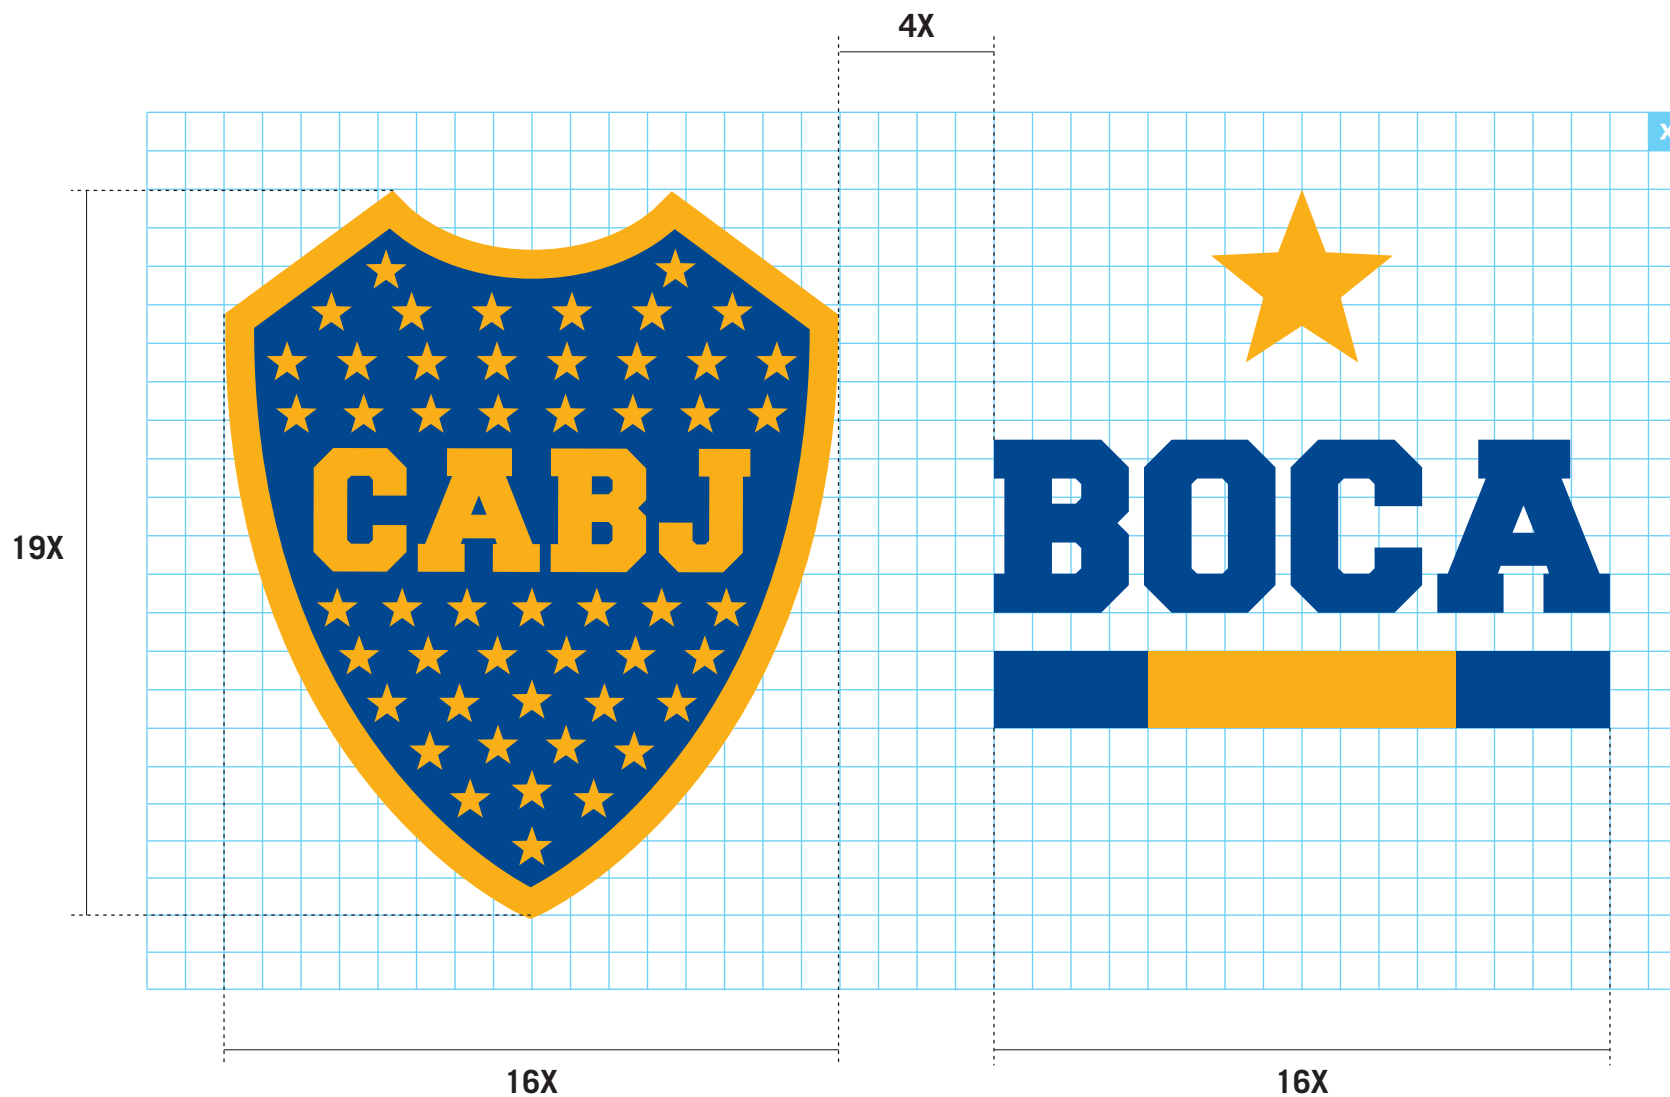

APLICACION SOBRE AMARILLO

1,75 CM DE ALTO

2,5 CM DE ALTO

SUBMARCAS BOCA JUNIORS

BOCA

CULTURA

BOCA

SOCIOS