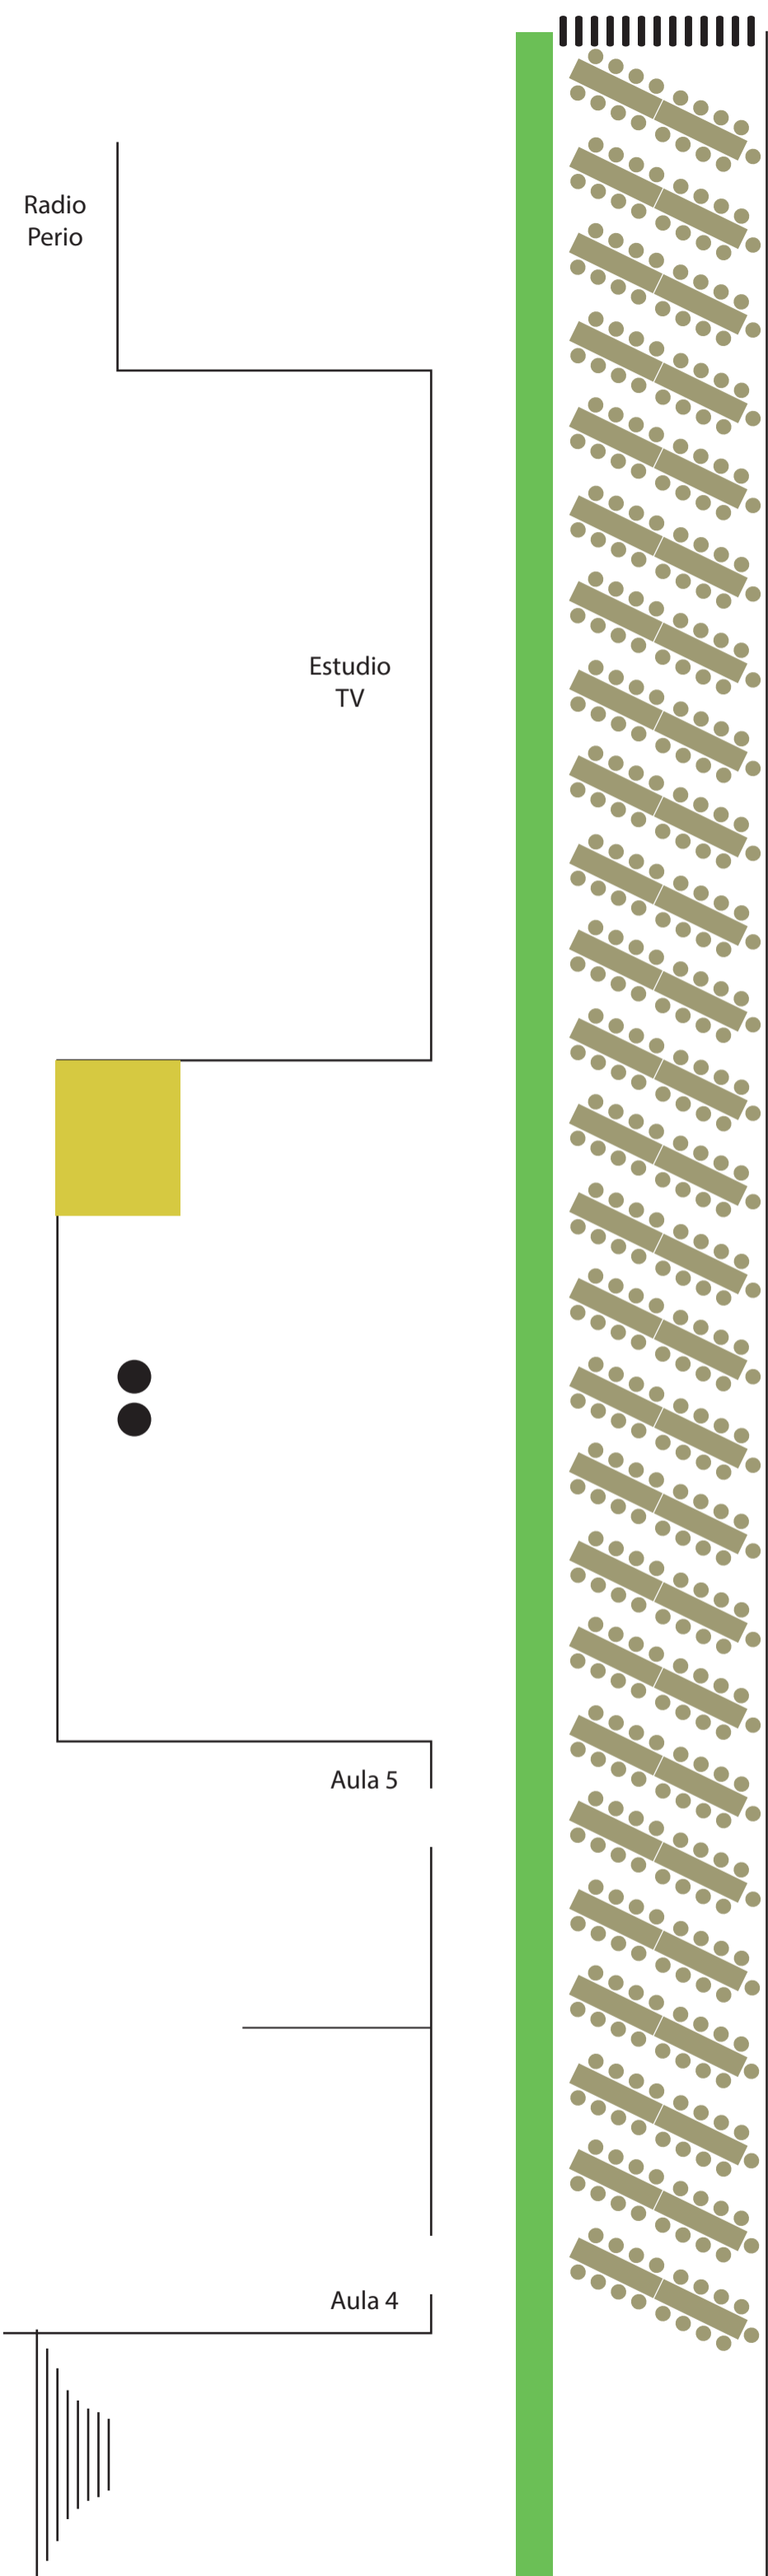

Tablón 3 mts x 70 cm (29 x 16= 464)

Desnivel de pasto

Bicicltero

Portón a Medicina

Tablón 3 mts x 70 cm (26 x 17= 442)

Desnivel de pasto

Bicicltero

Portón a Medicina

Tablón 3 mts x 70 cm (22 x 16= 352)

Desnivel de pasto

Bicicltero

Portón a Medicina

Mesa redonda de 180 mm de diámetro (42 x 10= 420)

Desnivel de pasto

Bicicltero

Portón a Medicina