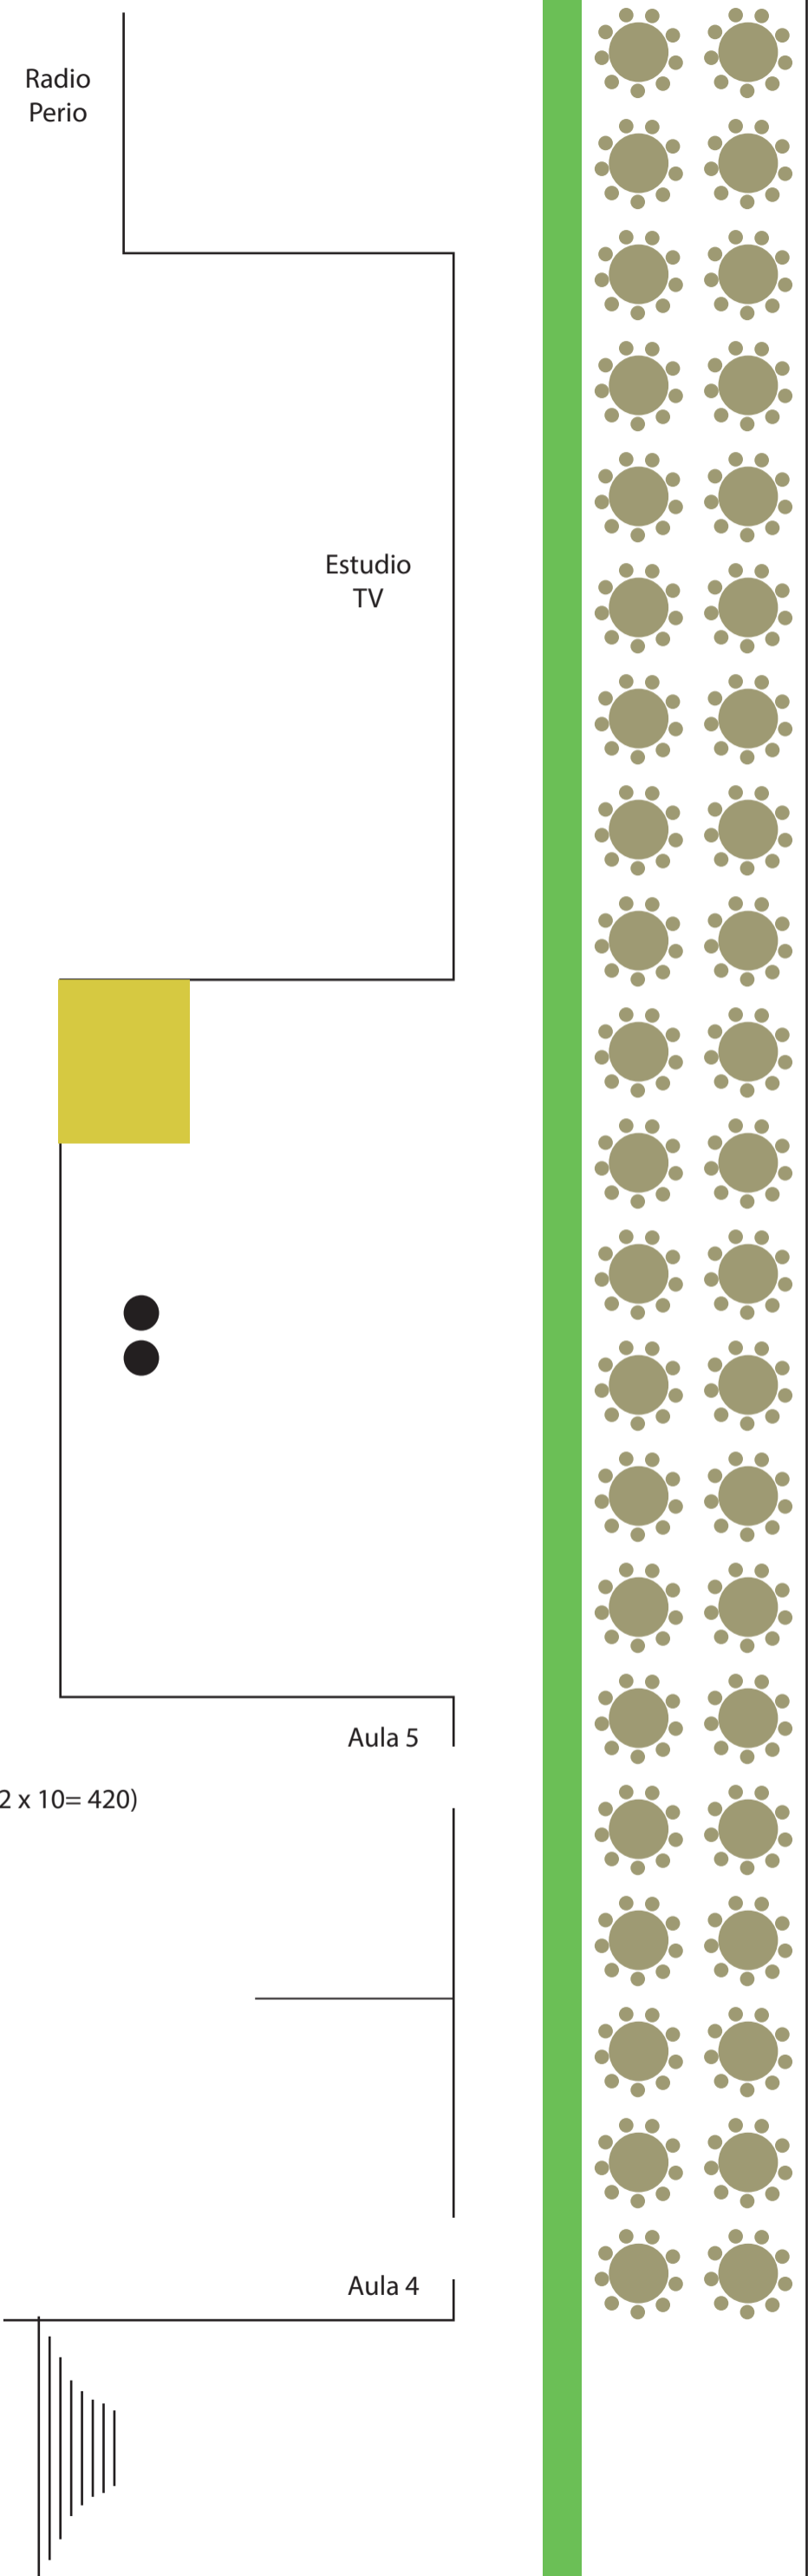

Tablón 3 mts x 70 cm (29 x 16= 464)

Desnivel de pasto

Bicicltero

Portón a Medicina

Tablón 3 mts x 70 cm (26 x 17= 442)

Desnivel de pasto

Bicicltero

Portón a Medicina

Tablón 3 mts x 70 cm (22 x 16= 352)

Desnivel de pasto

Bicicltero

Portón a Medicina

Mesa redonda de 180 mm de diámetro (42 x 10= 420)

Desnivel de pasto

Bicicltero

Portón a Medicina