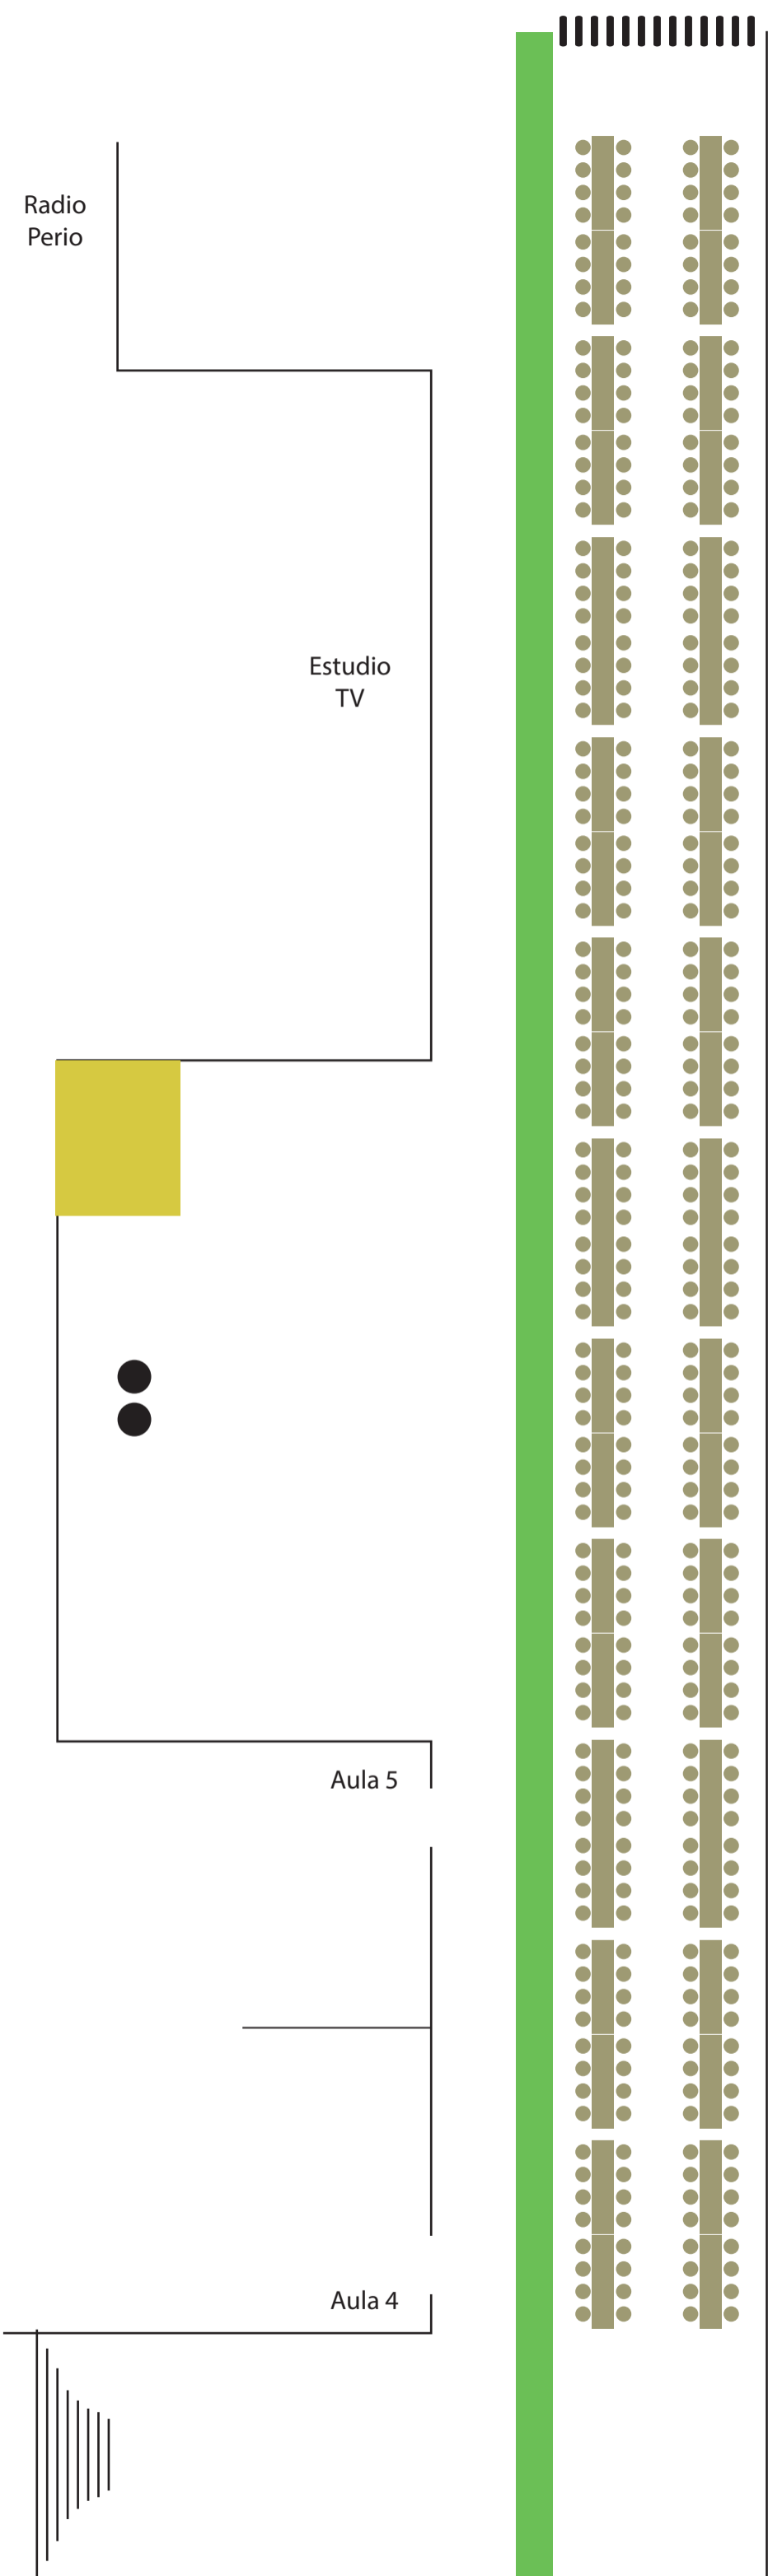

Tablón 3 mts x 70 cm (29 x 16= 464)

Desnivel de pasto

Bicicltero

Portón a Medicina

Tablón 3 mts x 70 cm (26 x 17= 442)

Desnivel de pasto

Bicicltero

Portón a Medicina

Tablón 3 mts x 70 cm (22 x 16= 352)

Desnivel de pasto

Bicicltero

Portón a Medicina

Mesa redonda de 180 mm de diámetro (42 x 10= 420)

Desnivel de pasto

Bicicltero

Portón a Medicina